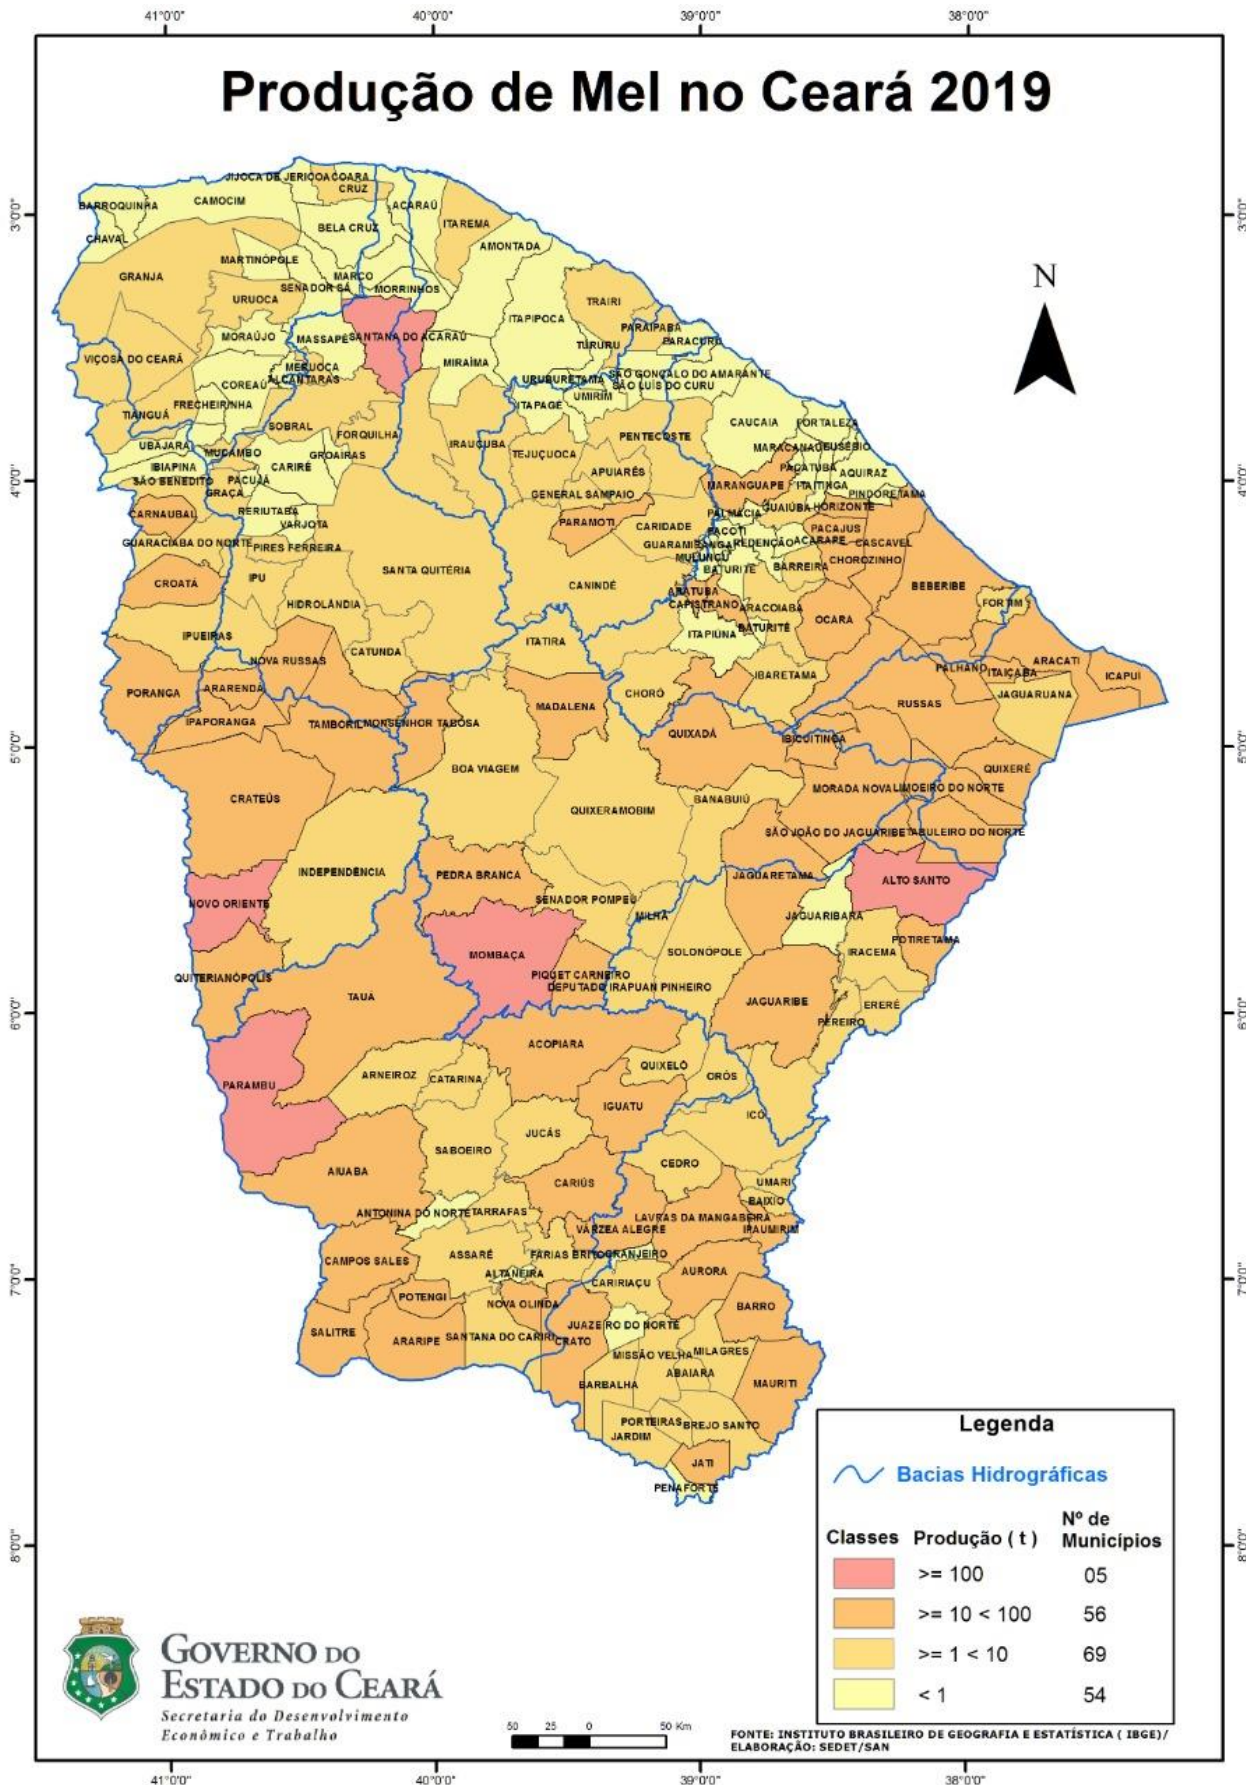

Mapa de Produção de Mel

Produção de Mel no Ceará 2019

GOVERNO DO ESTADO DO CEARÁ

Secretaria do Desenvolvimento Econômico e Trabalho